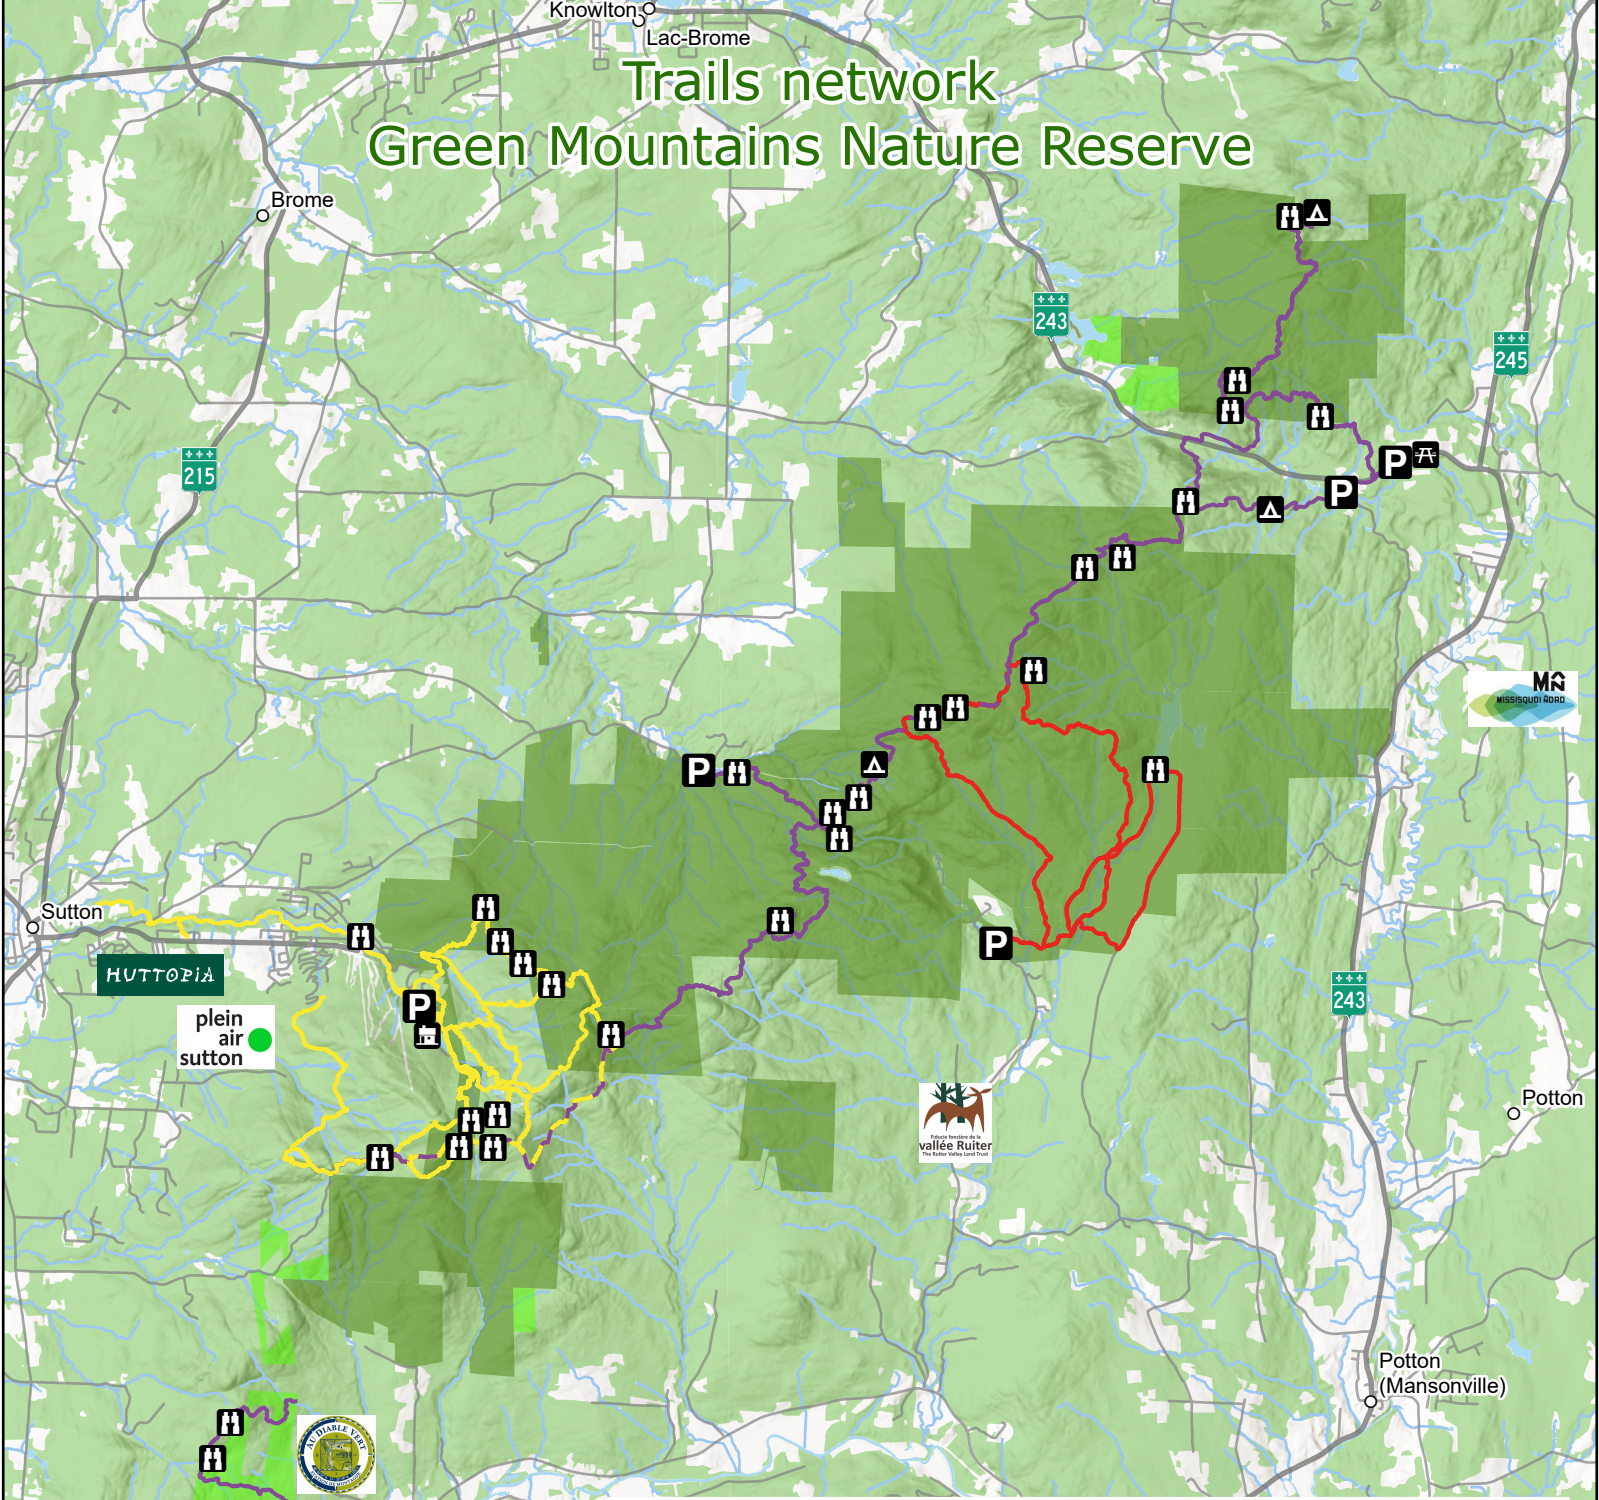

Trails network Green Mountains Nature Reserve

Facilities

- Viewpoint
- Reception
- Parking
- Campsite
- Rest area

Green Mountains Nature Reserve

- Actual nature reserve
- Nature reserve in development

Trails and loops

Our partners' trail networks

- Appalachian Corridor
- Appalachian Corridor / Les Sentiers de l'Etrie
- Les Sentiers de l'Etrie
- Parc d'environnement naturel de Sutton
- Parc d'environnement naturel de Sutton / Les Sentiers de l'Etrie